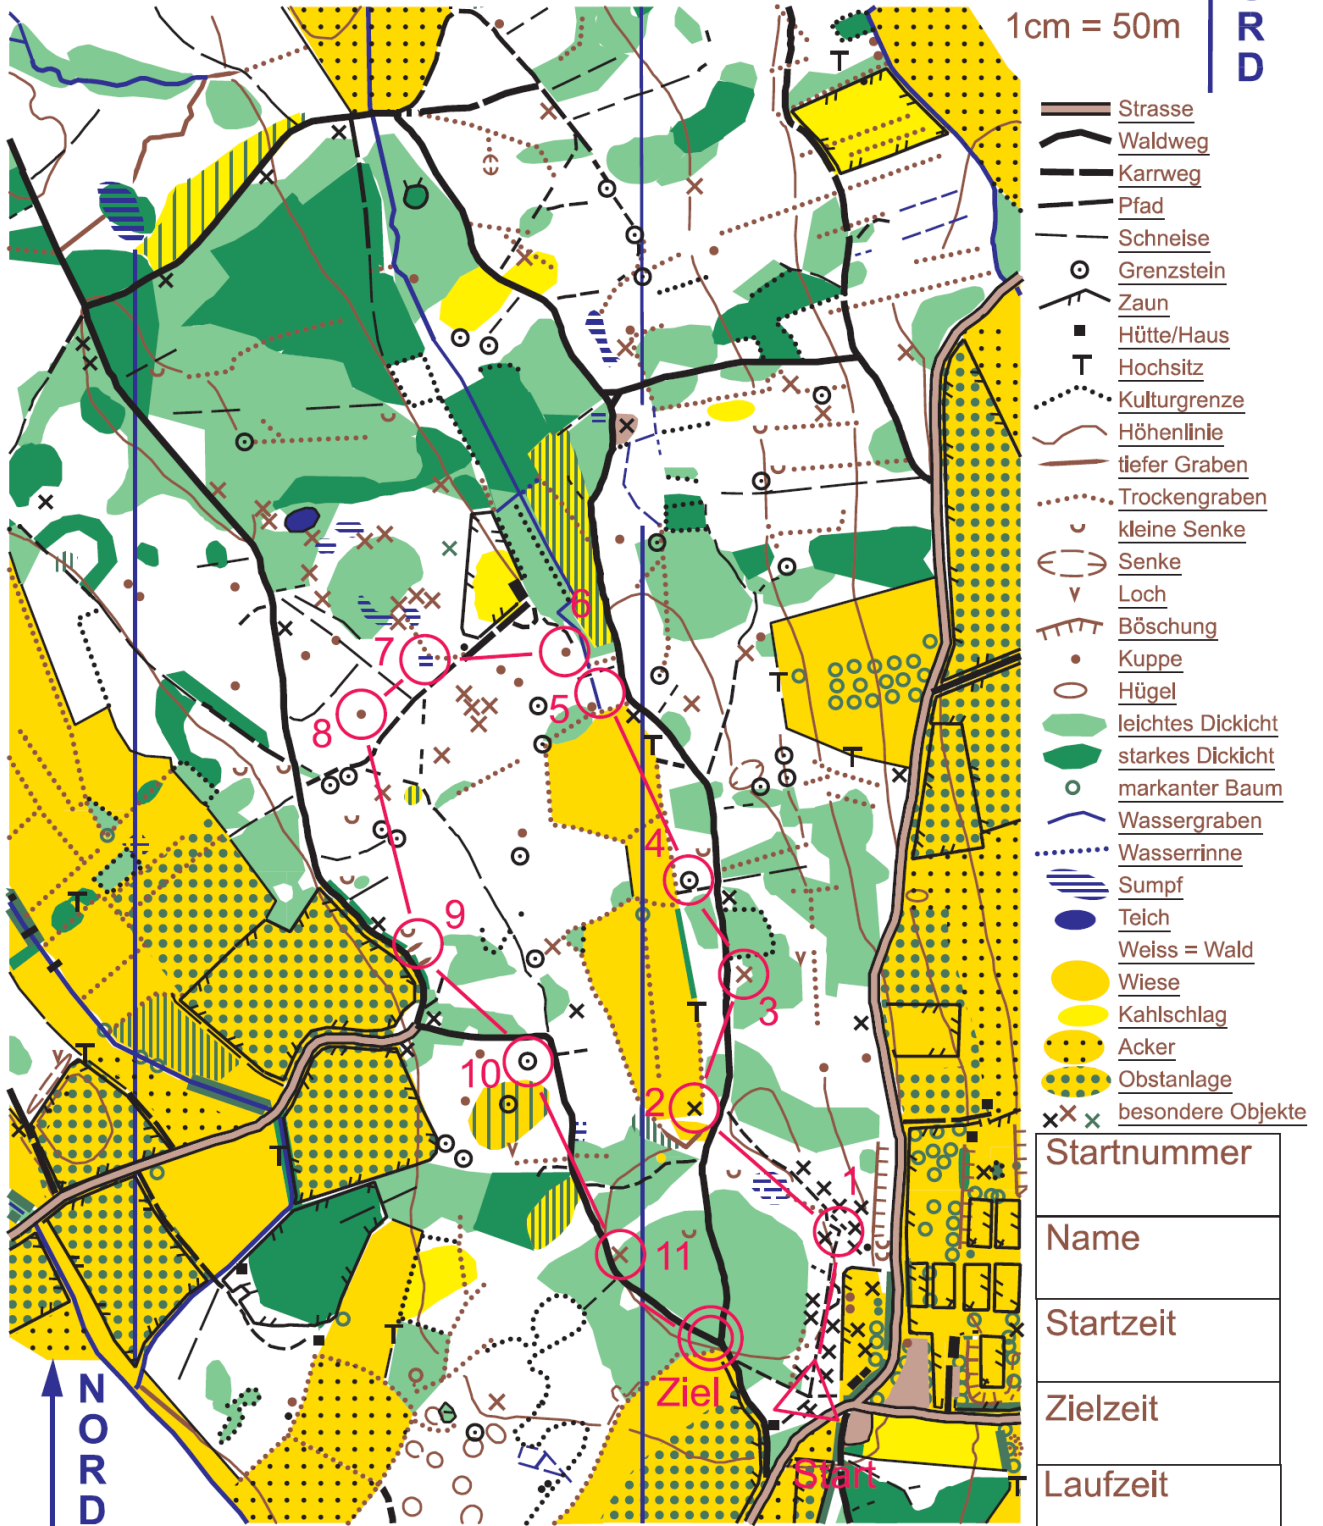

Ergebnisliste
8. Immenstaader Trail Run
10.11.2019

Länge 1,6 km mit 11 Posten

U8

1.	Annika Scholl, Padme Joos	Fischbach	14:53 Min.
2.	Mia Leidorf	TuS Immenstaad	15:46
3.	Isabell Mayhew, Elias Zumach	TuS Immenstaad	15:55
4.	Damian Francis, Elwin Lanz	TuS Immenstaad	18:46
5.	Lotta Dilpert, Sofie Weiss	TV Bermatingen	18:51
6.	Kirsten, Mara, Mattis	Lauf Kirsten Mara Mattis lauf	19:26
7.	Frieda Dobler	TV Neufrach	21:08
8.	Jakob Suchy, Janis Albert, Ivor Persa	TV Bermatingen	22:55
9.	Irina Tiedo, Line Naumann	TV Bermatingen	24:44
10.	Emily Frohnäpfel, Feli Richter, Kirsten Schäuble	TuS Immenstaad	28:40

Trail run

Immenstaad 10.11.2019

Massstab 1:5.000
1cm = 50m

N
O
R
D

1	2	3	4	5	6	7	8	9	10	11	12
36	38	42	48	51	52	56	57	64	69	72	
Pfadnick	Sitzbank	Wurzelstock	Grenzstein	Bach	kleine Kuppe	kleiner Sumpf	kleine Kuppe	Graben-anfang	Grenzstein	Wurzelstock	